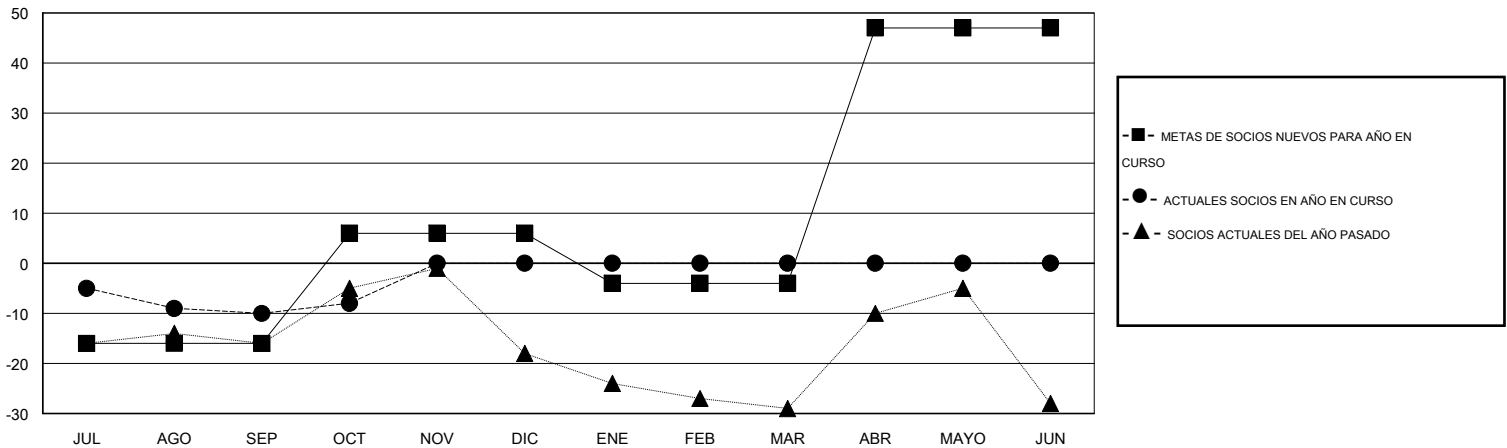

MONTHLY MEMBERSHIP PROGRESS REPORT

District S 1

Results as of: 10/31/2016

GMT: Pedro Marrello

UBICACIÓN BOLIVIA

GMT DE AE 3

Clubes					socios				
RESULTADOS DE 2016-2017					RESULTADOS DE 2016-2017				
TRIMESTRE	META DE CLUBES NUEVOS	NUEVOS CLUBES	CLUBES DADOS DE BAJA	GANANCIA/PÉRDIDA NETA	TRIMESTRE	META DE SOCIOS NUEVOS	SOCIOS FUNDADORES Y NUEVOS SOCIOS AÑADIDOS	SOCIOS DADOS DE BAJA	GANANCIA/PÉRDIDA NETA
JUL/AGO/SEP	0	0	0	0	JUL/AGO/SEP	-16	8	18	-10
OCT/NOV/DIC	0	0	0	0	OCT/NOV/DIC	22	8	6	2
ENE/FEB/MAR	0	0	0	0	ENE/FEB/MAR	-10	0	0	0
ABR/MAYO/JUN	1	0	0	0	ABR/MAYO/JUN	51	0	0	0

METAS Y CIFRA ACUMULATIVA DE CLUBES NUEVOS

METAS Y CIFRA ACUMULATIVA DE SOCIOS

CLUBES DADOS DE BAJA: 0	3 CLUBS OF 26 AÑADIERON 1 O MÁS SOCIOS NUEVOS	DISTRIBUCIÓN POR SEXO
		MASCULINO 225 (42.21%)
		FEMENINO 308 (57.79%)
SOCIOS DADOS DE BAJA	CLIC AQUÍ PARA DATOS DE SALUD DE CLUB	SOCIOS EN UNIDAD FAMILIAR 139
FALLECIDOS 5		CABEZA DE FAMILIA 61
CLUB CANCELADO 0		NO ES CABEZA DE FAMILIA 78
OTRO 19		
TOTAL 24		