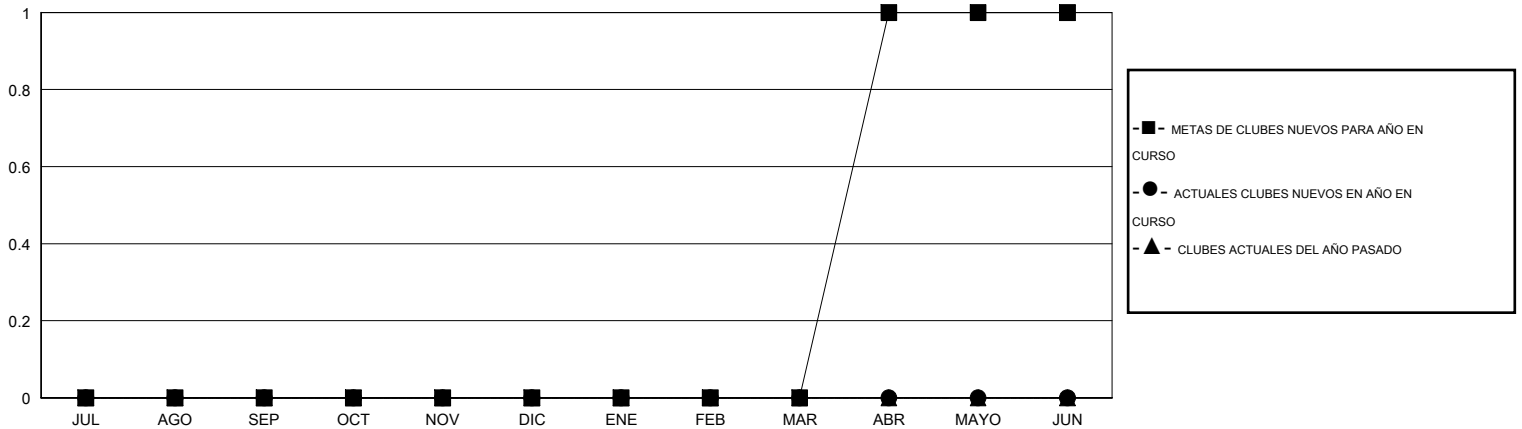

MONTHLY MEMBERSHIP PROGRESS REPORT

District S 1

Results as of: 10/31/2016

GMT: Pedro Marrello

UBICACIÓN BOLIVIA

GMT DE AE 3

Clubes					socios				
RESULTADOS DE 2016-2017					RESULTADOS DE 2016-2017				
TRIMESTRE	META DE CLUBES NUEVOS	NUEVOS CLUBES	CLUBES DADOS DE BAJA	GANANCIA/PÉRDIDA NETA	TRIMESTRE	META DE SOCIOS NUEVOS	SOCIOS FUNDADORES Y NUEVOS SOCIOS AÑADIDOS	SOCIOS DADOS DE BAJA	GANANCIA/PÉRDIDA NETA
JUL/AGO/SEP	0	0	0	0	JUL/AGO/SEP	-16	8	18	-10
OCT/NOV/DIC	0	0	0	0	OCT/NOV/DIC	22	8	6	2
ENE/FEB/MAR	0	0	0	0	ENE/FEB/MAR	-10	0	0	0
ABR/MAYO/JUN	1	0	0	0	ABR/MAYO/JUN	51	0	0	0

METAS Y CIFRA ACUMULATIVA DE CLUBES NUEVOS

METAS Y CIFRA ACUMULATIVA DE SOCIOS

CLUBES DADOS DE BAJA: 0	3 CLUBS OF 26 AÑADIERON 1 O MÁS SOCIOS NUEVOS	DISTRIBUCIÓN POR SEXO
		MASCULINO 225 (42.21%)
		FEMENINO 308 (57.79%)
SOCIOS DADOS DE BAJA	CLIC AQUÍ PARA DATOS DE SALUD DE CLUB	SOCIOS EN UNIDAD FAMILIAR 139
FALLECIDOS 5		CABEZA DE FAMILIA 61
CLUB CANCELADO 0		NO ES CABEZA DE FAMILIA 78
OTRO 19		
TOTAL 24		